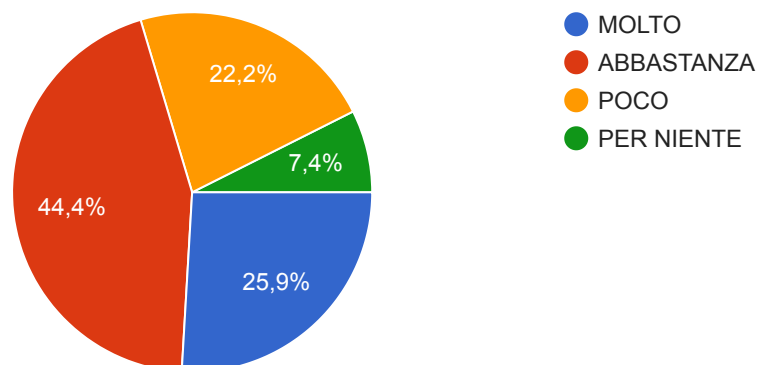

AUTOVALUTAZIONE D'ISTITUTO – QUESTIONARIO DI GRADIMENTO - MONITORAGGIO PTOF A.S.2023-2024 - CLASSI QUINTE

27 risposte

Gli spazi della scuola sono puliti e ben organizzati?

 Copia

27 risposte

La scuola che frequenti è accogliente?